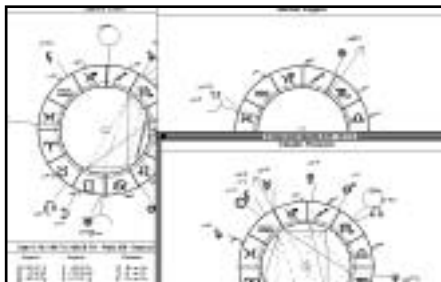

célébrités

Plus de 1.000 cartes du ciel de personnalités célèbres faciles à consulter. Présentées sous forme de base de donnée avec statistiques en signes et en maisons, les cartes du ciel sont déjà montées avec les deux graphismes (Bélier ou ascendant à gauche).