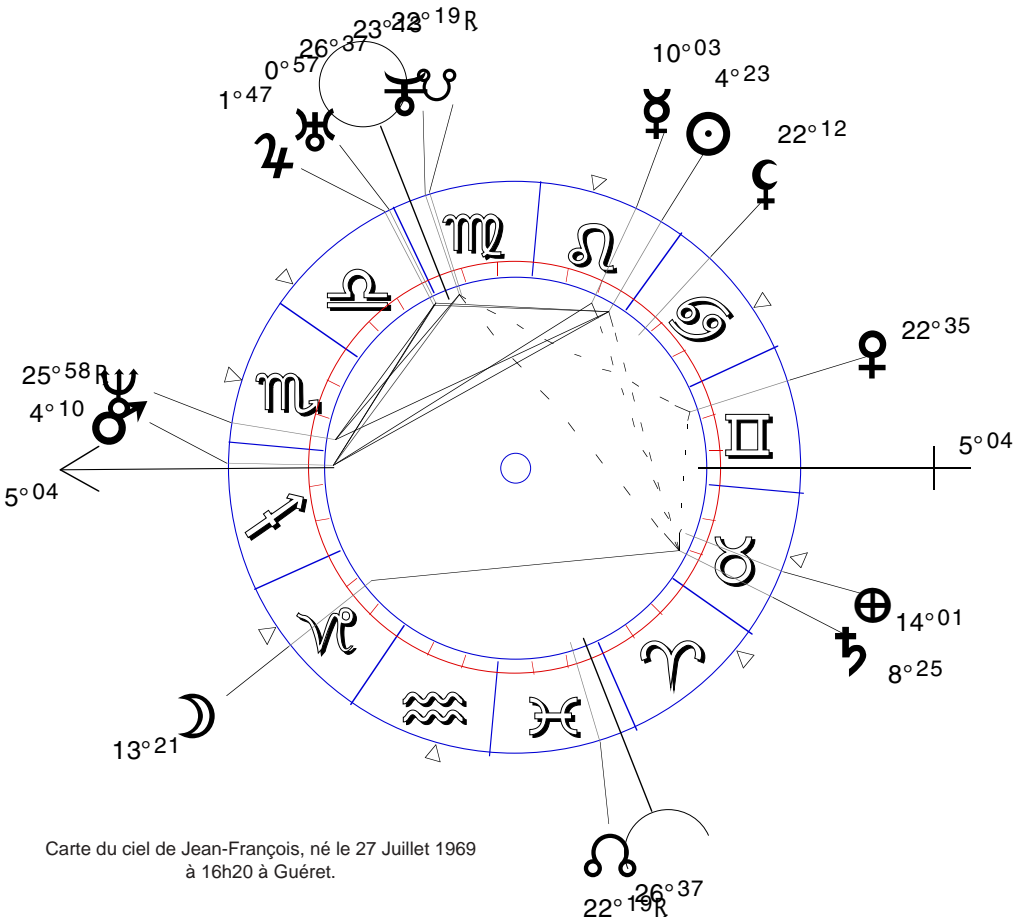

Carte du ciel de Jean-François, né le 27 Juillet 1969 à 16h20 à Guéret.