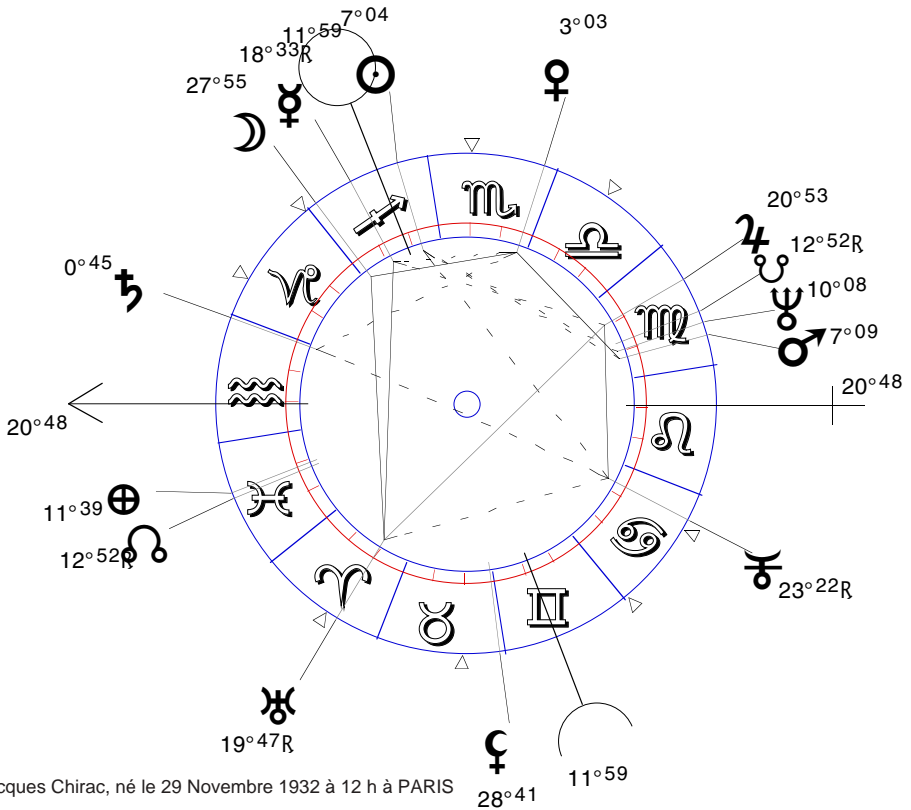

On remarquera le Soleil en IX carré à cette conjonction, qui sera transité par Pluton en 98, laissant présager un tournant très difficile pour le chef de l'État...

dépossédé. S'il reçoit des aspects harmoniques il pourra en faire profiter son entourage. Mais s'il omet d'être généreux dans cette incarnation, il risque fort de se créer un karma négatif.

Jupiter conjoint au Noeud Sud

Cette conjonction révèle souvent une vie récente de bon vivant, de jouisseur ou de nanti. L'être a usé et abusé des bienfaits terrestres et il tend, dans la première partie de sa vie, à reproduire les schémas qui lui ont permis d'en profiter. Si Jupiter est dissonant, ses tentatives seront vite freinées et il se verra quelquefois de plus en plus

Nota :A partir de Saturne, la conjonction aux Noeuds est particulière aux natifs de la même année de naissance. En conséquence, il est plus sage de réduire l'orbe à 4° et d'accorder plus d'importance à la maison plutôt qu'au signe dans lequel la conjonction se situe.